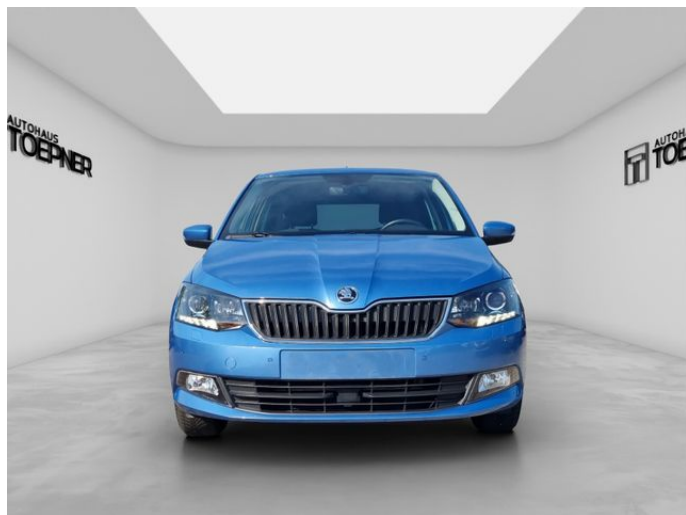

## SKODA Fabia Combi Joy 1,2 TSI DSG Navi GRA PDC

### Details

Preis

13.300 €

Typ	Pkw
Leistung	81 kW / 110 PS
Kilometerstand	82.600 km
Kraftstoff	Benzin
Anzahl Sitze	5
Anzahl Türen	4/5
Getriebe	Automatik
Erstzulassung	04/2016
Hersteller Farbe	Modra Denim/denim Blau
Innenbereich	Stoff

### Ausstattung

- Metallic
- Elektr. Fensterheber
- ABS
- Scheckheftgepflegt
- Garantie
- Bluetooth
- Multifunktionslenkrad
- Nebelscheinwerfer
- Start/Stop-Automatik
- Berganfahrassistent
- Soundsystem
- Allwetterreifen
- Android Auto
- Inspektion neu
- Parksensoren hinten
- Leichtmetallfelgen
- Elektr. Wegfahrsperrung
- ESP
- Sitzheizung
- Regensensor
- Bordcomputer
- Isofix
- Traktionskontrolle
- Notbremsassistent
- Lederlenkrad
- Touchscreen
- Abstandswarner
- Innenspiegel autom. abblendend
- Abgedunkelte Scheiben
- 2-Zonen-Klimaautomatik
- Zentralverriegelung
- Servolenkung
- Navigationssystem
- Partikelfilter
- Elektr. Seitenspiegel
- Freisprecheinrichtung
- Lichtsensor
- Nichtraucher-Fahrzeug
- Armlehne
- Reifendruckkontrolle
- USB
- Apple CarPlay
- HU neu
- Parksensoren vorne
- Tempomat

## SKODA Fabia Combi Joy 1,2 TSI DSG Navi GRA PDC

- Tuner/Radio  
- Pannenkitt

- Radio DAB

- Tagfahrlicht